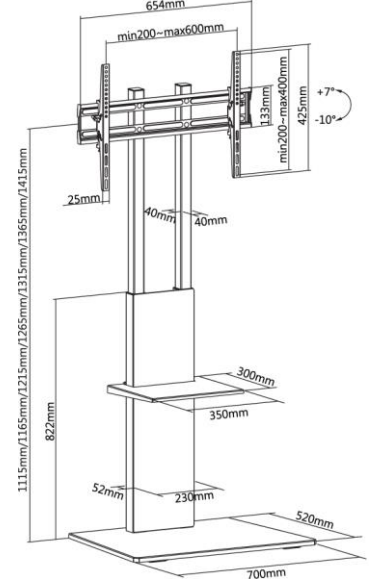

reflecta Elegant 70S TV Standı

37-70"
94-178 cm

max.
40 kg
MONITOR
(PER SCREEN)

max.
5 kg
DVD

VESA
200x200 300x200
300x300 400x200
400x300 400x400
600x400

+7° ~ -10°

Ürün Bilgisi:

- Ünlversal TV Sehpaşı
- Maksimum taşıma kapasitesi 40 kg (raf: 5kg)
- Ayarlanabilir yükseklik: 111,5 cm, 116,5 cm, 121,5 cm, 126,5 cm, 131,5 cm, 136,5 cm, 141,5 cm
- Yükseklik Ayarı (TV ve raf)
- 37"-70" (94-178 cm)
- Vesa: 600x400, 400x400, 400x300, 400x200, 300x300, 300x200, 200x200
- Eğim: +7°/-10°
- Kablo yönetimi